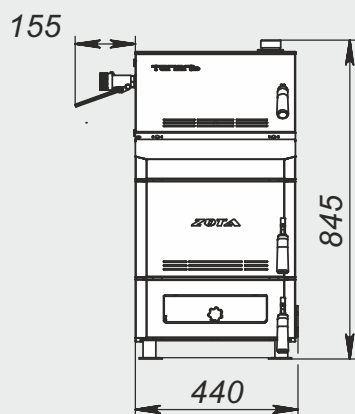

Монтажные размеры котлов "Тополь М"

"Тополь М" - 14

"Тополь М" - 20

Монтажные размеры котлов "Тополь М"

"Тополь М" - 30

"Тополь М" - 42

Монтажные размеры котлов "Тополь М"

"Тополь М" - 60