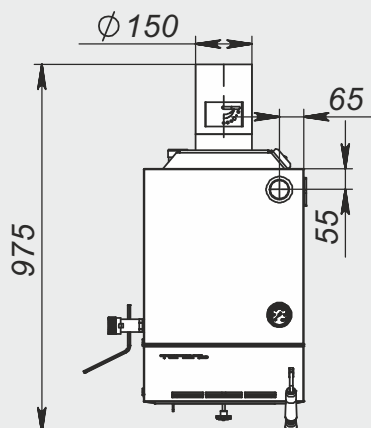

Монтажные размеры котлов "Тополь М"

"Тополь М" - 14

"Тополь М" - 20

Монтажные размеры котлов "Тополь М"

"Тополь М" - 30

"Тополь М" - 42

Монтажные размеры котлов "Тополь М"

"Тополь М" - 60