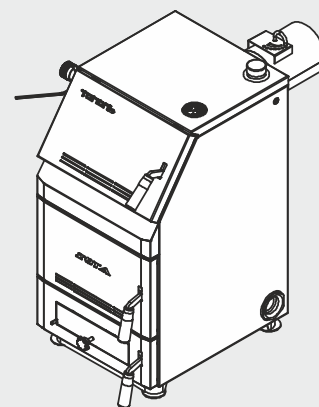

Монтажные размеры котлов "Тополь М"

"Тополь М" - 14

"Тополь М" - 20

Монтажные размеры котлов "Тополь М"

"Тополь М" - 30

"Тополь М" - 42

Монтажные размеры котлов "Тополь М"

"Тополь М" - 60