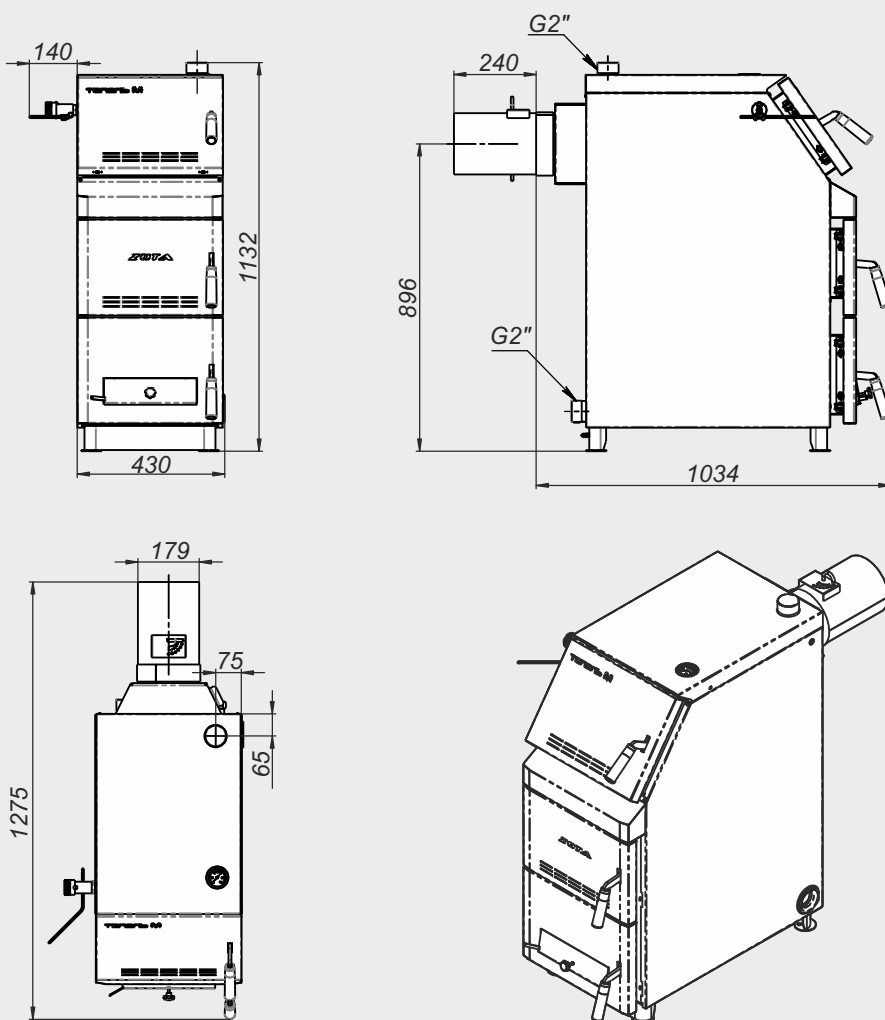

Монтажные размеры котлов "Тополь М"

"Тополь М" - 14

"Тополь М" - 20

Монтажные размеры котлов "Тополь М"

"Тополь М" - 30

"Тополь М" - 42

Монтажные размеры котлов "Тополь М"

"Тополь М" - 60