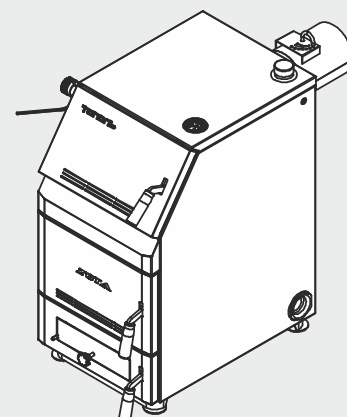

Монтажные размеры котлов "Тополь М"

"Тополь М" - 14

"Тополь М" - 20

Монтажные размеры котлов "Тополь М"

"Тополь М" - 30

"Тополь М" - 42

Монтажные размеры котлов "Тополь М"

"Тополь М" - 60