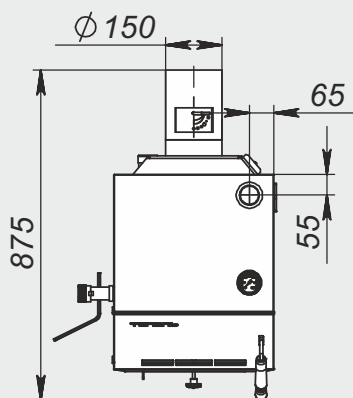

Монтажные размеры котлов "Тополь М"

"Тополь М" - 14

"Тополь М" - 20

Монтажные размеры котлов "Тополь М"

"Тополь М" - 30

"Тополь М" - 42

Монтажные размеры котлов "Тополь М"

"Тополь М" - 60