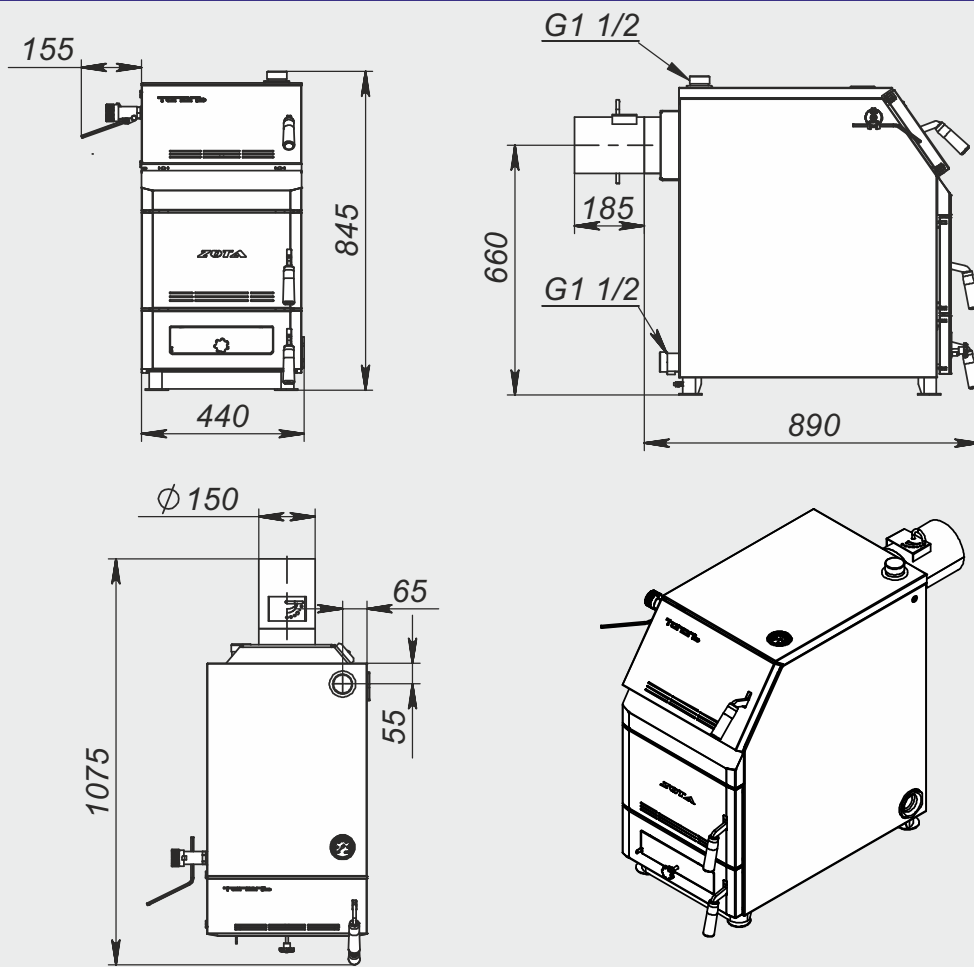

Монтажные размеры котлов "Тополь М"

"Тополь М" - 14

"Тополь М" - 20

Монтажные размеры котлов "Тополь М"

"Тополь М" - 30

"Тополь М" - 42

Монтажные размеры котлов "Тополь М"

"Тополь М" - 60