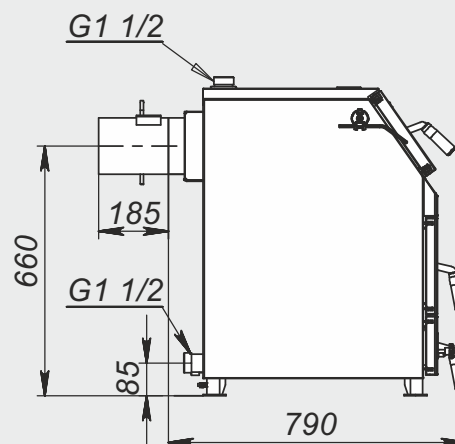

Монтажные размеры котлов "Тополь М"

"Тополь М" - 14

"Тополь М" - 20

Монтажные размеры котлов "Тополь М"

"Тополь М" - 30

"Тополь М" - 42

Монтажные размеры котлов "Тополь М"

"Тополь М" - 60