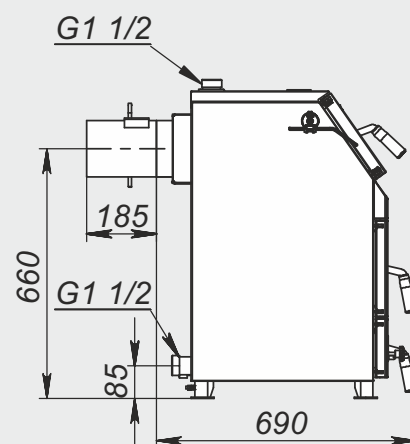

Монтажные размеры котлов "Тополь М"

"Тополь М" - 14

"Тополь М" - 20

Монтажные размеры котлов "Тополь М"

"Тополь М" - 30

"Тополь М" - 42

Монтажные размеры котлов "Тополь М"

"Тополь М" - 60