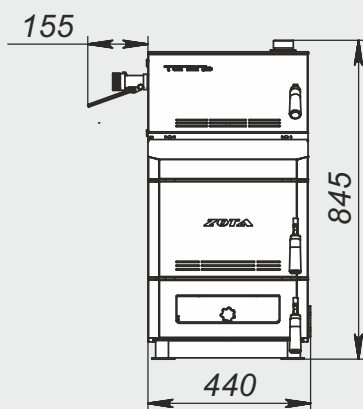

Монтажные размеры котлов "Тополь М"

"Тополь М" - 14

"Тополь М" - 20

Монтажные размеры котлов "Тополь М"

"Тополь М" - 30

"Тополь М" - 42

Монтажные размеры котлов "Тополь М"

"Тополь М" - 60